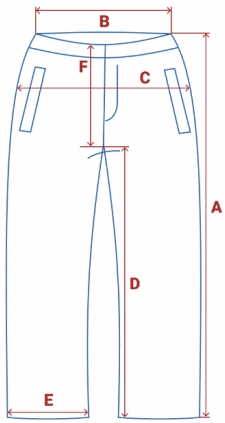

## Полукомбинезон утепленный женский большого размера голубого цвета 811GI

- **Материал** Gor-tex, Мембранные материалы, Полиэстер, Плащевка, Тефлон, Ткань, Экологичные материалы
- **Состав** 100% полиэстер
- **Материал подкладки** Полиэстер/Силикон/Флис
- **Материал наполнителя** Тинсулейт
- **Утеплитель, гр** от 290 до 390 гр
- **Тип кармана** Прорезной на молнии
- **Покрой полукомбинезона** Прямой
- **Водонепроницаемость** 10 000 мм
- **Внутренние швы** Проклеены
- **Коллекция** Осень-зима 2023
- **Диапазон температур °С** от 0° до -30°
- **Особенности модели** Влагонепроницаемая/Дышащая
- **Опции полукомбинезона** Съёмный бретели/спинка
- **Вид принта** Однотонный - Принт/Логотип - Надписи
- **Вид застежки** Защелка/Кнопки/Молния/Липучки /Фиксатор
- **Особенность ткани** Плотная мембранная ткань
- **Стиль** Спортивный, Повседневный, Школа
- **Конструктивность элемента** Бретели/лямки
- **Конструктивность элемента** Силиконовые вставки
- **Конструктивность элемента** Снегозащитные гамаши, расширитель штанин
- **Цвета** серый, синий
- **Страна производителя** Китай

## Таблица размеров

Размер	A Длина брюк	B Полуобхват талии	C Полуобхват бедра	D Шаговый шов	E Полуобхват низа брючины	F Высота посадки
52 RU / 3XL	107	40	57	73	22	39
54 RU / 4XL	109	41	60	75	22	40
56 RU / 5XL	113	43	60	77	23	40
58 RU / 6XL	113	44	64	78	23	41
60 RU / 7XL	113	46	66	78	24	41